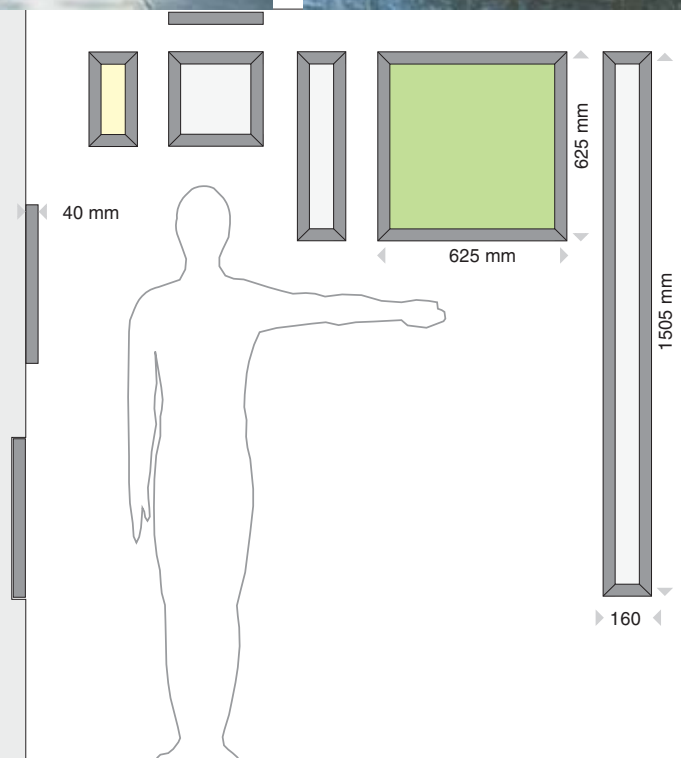

LED-AREA W40 *ANGOLARE - Aussenleuchte · outdoor lighting*

Nähere Informationen auf Anfrage - wir beraten Sie gerne · *Further informations upon request. We shall be pleased to help you*

Die ANGOLARE LED AREA W40 Aussenleuchte ist mit LED Modulen nach Kundenwunsch ausgestattet. LED-Bestückung mit oder ohne 2-Scheibentechnik.

Standard Formate: - 625 x 625 x 40 mm
- 1505 x 160 x 40 mm

Material: Edelstahl
Oberfläche glasperlengestrahlt
Option dimmbar
Schutzart IP54, Schutzklasse 1
Infosysteme / Bildmontagen möglich.
Weitere Formate auf Anfrage.

ANGOLARE LED AREA W40 outdoor luminary is equipped with LED modules according to customers request.

*standard sizes: - 625 x 625 x 40 mm
- 1505 x 160 x 40 mm*

*material: stainless steel
surface glass-bead blasted.*

*dimmmable
IP rate IP54, protection category 1
Also available with implementation of infosystems and photographic materials.
Further sizes upon request.*

M 1:25