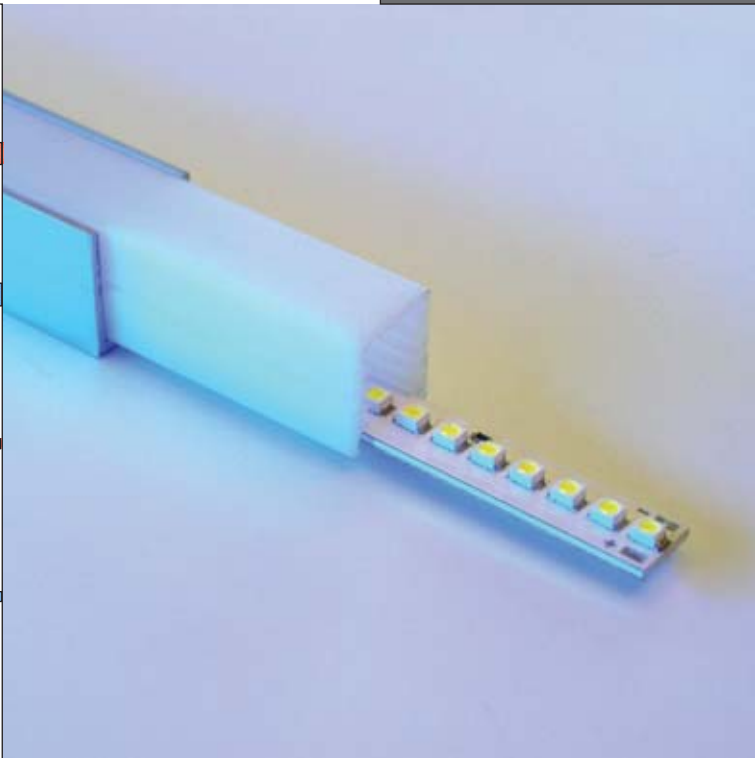

LED Stripes Module
Geringe Einbautiefe bzw. Aufbauhöhe für dezente, sehr dünne Lichtlinien in der Architektur und dem Möbelbau.

LED-stripes modules with their low installations depth and height are perfect for discreet and thin light lines in the architecture und furniture construction.

LED Tubes Module
Die T8 LED-Tubes (Längen 545, 1140, 1440mm) werden zum Schutz in ein Alu U-Profil eingesetzt.

LED Tubes modules (length 545, 1140 and 1440mm) are going to protected with an additional aluminium U-profile.