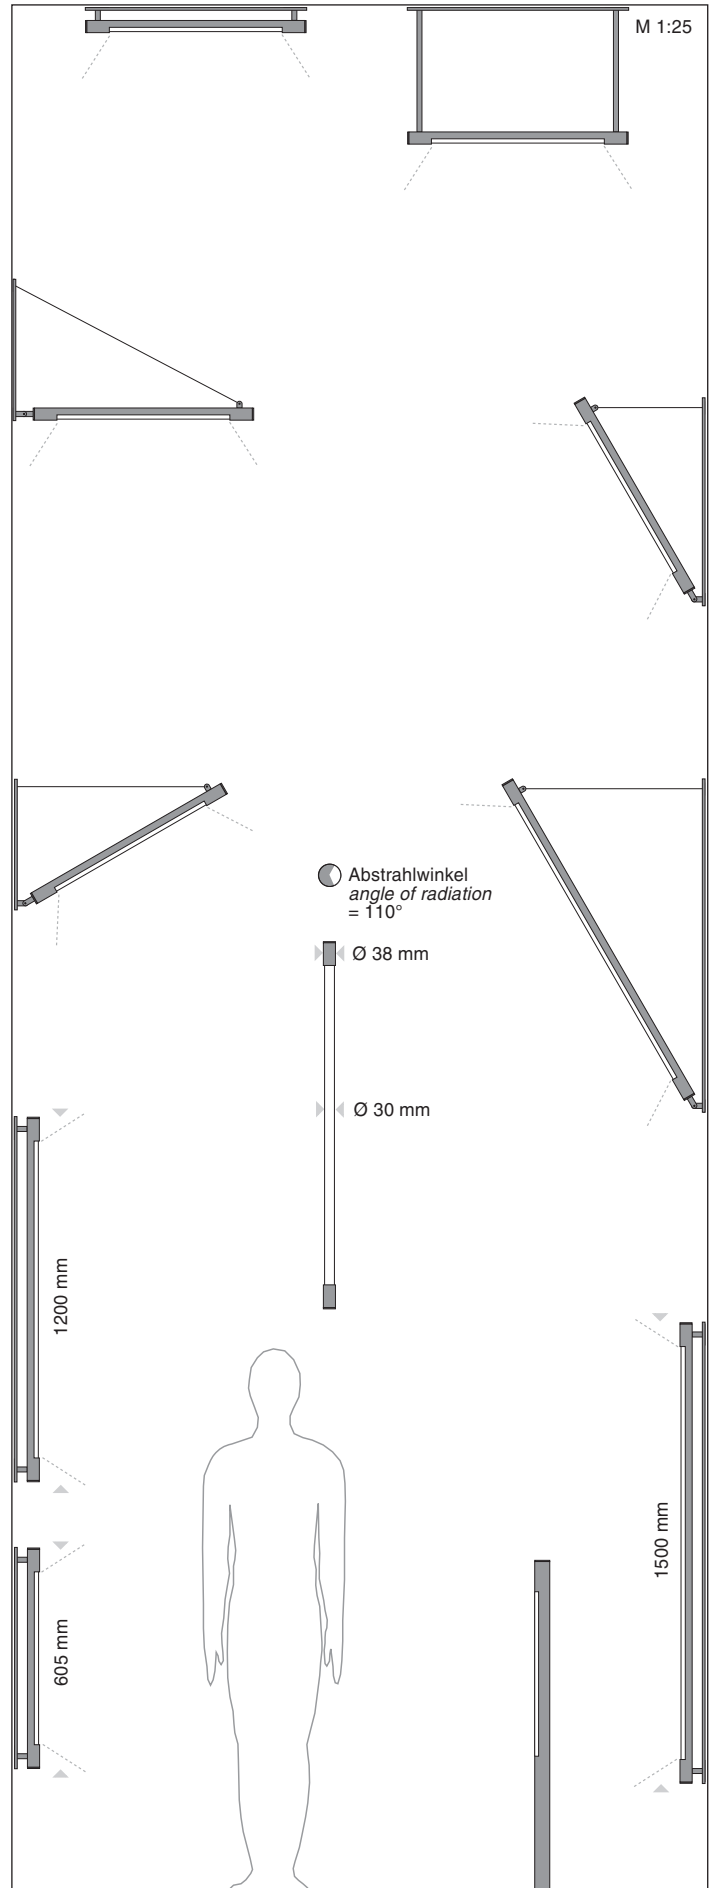

Innenraumleuchte mit IP43.
T8 LED-Tubes in den Längen
545mm (8W), 1140mm (15W)
und 1440 (19W). Farben: Weiss,
RGB, Gelb, Pink, und Violett.

T8 LED-Tubes in following length
545mm (power consumption 8W),
1140mm (15W) and 1440mm (19W).
Available colors: white, red, green,
blue, pink and violet.
Indoor luminary IP43