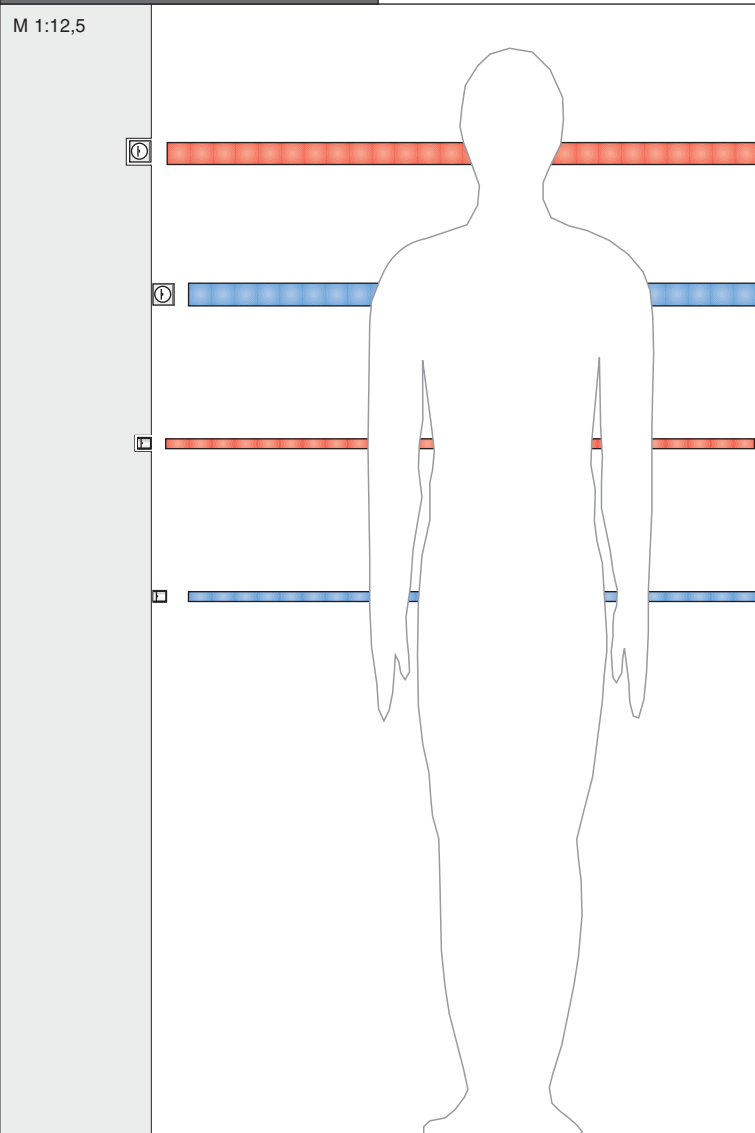

LED Stripes Module
Geringe Einbautiefe bzw. Aufbauhöhe für dezente, sehr dünne Lichtlinien in der Architektur und dem Möbelbau.

LED-stripes modules with their low installations depth and height are perfect for discreet and thin light lines in the architecture und furniture construction.

LED Tubes Module
Die T8 LED-Tubes (Längen 545, 1140, 1440mm) werden zum Schutz in ein Alu U-Profil eingesetzt.

LED Tubes modules (length 545, 1140 and 1440mm) are going to protected with an additional aluminium U-profile.