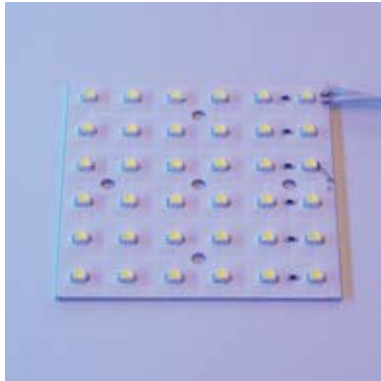

LED-AREA W40 *ANGOLARE - Aussenleuchte · outdoor lighting*

Nähere Informationen auf Anfrage - wir beraten Sie gerne · *Further informations upon request. We shall be pleased to help you*