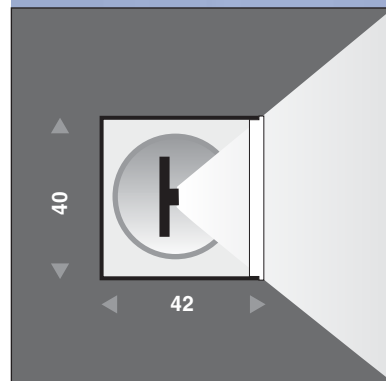

LED Stripes Module
Geringe Einbautiefe bzw. Aufbauhöhe für dezente, sehr dünne Lichtlinien in der Architektur und dem Möbelbau.

LED-stripes modules with their low installations depth and height are perfect for discreet and thin light lines in the architecture und furniture construction.

LED Tubes Module
Die T8 LED-Tubes (Längen 545, 1140, 1440mm) werden zum Schutz in ein Alu U-Profil eingesetzt.

LED Tubes modules (length 545, 1140 and 1440mm) are going to protected with an additional aluminium U-profile.