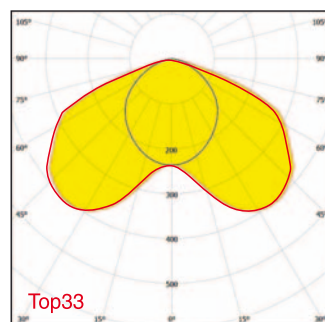

Further light levels and more information on demand.

Typ 1
LED595T33600

Typ 2
LED596T33600

Typ 3
LED597T33600

Top33

| Technische Daten Module / technical facts * | Top33 |
|---|----------------------------|
| Anordnung LED / LED configuration | Trapezform / trapez shaped |
| Farbtemperatur / color temperature | ~ 3000 - 6500 K |
| Lichtstrom Lumen / luminous flux Lumen | 2900 lm / 3564 lm |
| empf. Lichtpunkthöhe / rec. height of lightspot | 3,5 - 6 m |
| Anschlussleistung LED / power input LED | 36 Watt / 40 Watt |
| Farbe Pulverbeschichtung / color | RAL 9006 |
| mittlere Lebensdauer / average service life | 50000 h |