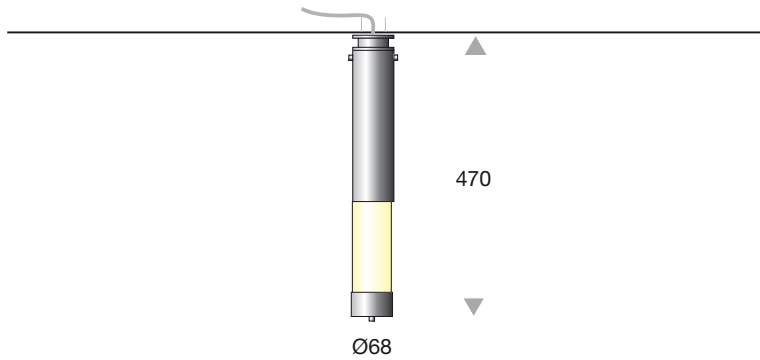

B Lichtauslass / tube cut-out angle
 360°
 oder / or

FIACCO Deckenleuchte / ceiling light

Designrohr / design pipe:

Ø 68 mm Edelstahl / stainless steel

V2A / type 304 V4A / type 316

Oberfläche / surface:

glasperlengestrahlt / glass-bead blasted

pulverbeschichtet / powder coated RAL DB

Nasslack / wet paint RAL DB

Oberflächenstruktur / surface texture:

Lichtauslass B / tube cut-out angle B:

360°

Schutzrohr / protection pipe:

Polycarbonatglas / polycarbonate glass

Lichtrohr / light pipe:

Leuchtmittel / light source:

PL-C 22 Watt LED Watt

Lichtfarbe / colour temperature (CCT):

Spannung / voltage:

Netzteil / power supply:

Kabel / cable:

mit Kabel L 500 mm / with cable L 500 mm