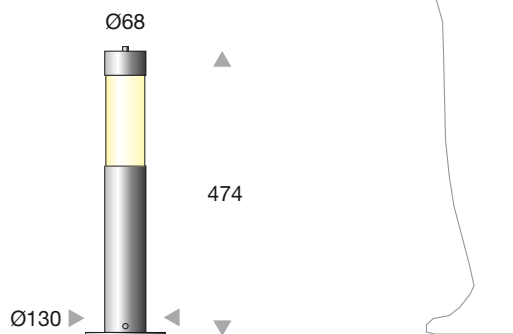

FIACCO

Datenblatt / data sheet

Alle Modelle sind international gesetzlich geschützt.
All models are protected by international law.

Projekt / project: _____ Bestellnr. / item no.: _____ Datum / date: _____

FIACCO Pollerleuchte / bollard light

Designrohr / design pipe:

Ø 68 mm Edelstahl / stainless steel

V2A / type 304 ☐ V4A / type 316 ☐

Oberfläche / surface:

glasperlengestrahlt / glass-bead blasted ☐

pulverbeschichtet / powder coated RAL ☐ DB ☐ .....

Nasslack / wet paint RAL ☐ DB ☐ .....

Oberflächenstruktur / surface texture: .....

Lichtauslass B / tube cut-out angle B:

☐ 360°

Schutzrohr / protection pipe:

Polycarbonatglas / polycarbonate glass

transparent / transparent ☐ mattiert / frosted ☐

schlagfest, staubdicht, strahlwassergeschützt IP 65

/ shock-, dust- and jet proof IP 65

säurebeständig / acid-resistant

Schutzklasse / electrical safety class: 1 ☐ 2 ☐

Lichtrohr / light pipe:

Leuchtmittel / light source:

PL-C 22 Watt ☐ LED ..... Watt ☐

Lichtfarbe / colour temperature (CCT): .....

Spannung / voltage: .....

Netzteil / power supply: .....

Kabel / cable:

mit Kabel L 500 mm / with cable L 500 mm

oder / or ..... mm

Montage auf / installation on:

.....

Weitere Angaben / more information:

B Lichtauslass / tube cut-out angle

☐ 360° ☐

oder / or .....