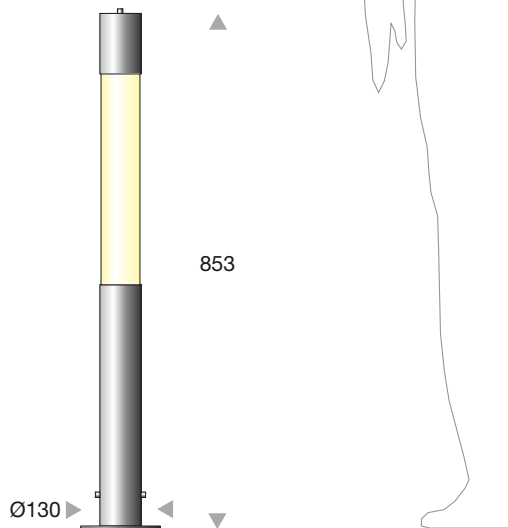

#### Designrohr / design pipe:

Ø 68 mm Edelstahl / stainless steel

V2A / type 304  V4A / type 316

Oberfläche / surface:

glasperlengestrahlt / glass-bead blasted

pulverbeschichtet / powder coated RAL  DB  .....

#### Kabel / cable:

mit Kabel L 500 mm / with cable L 500 mm

oder / or ..... mm

#### Montage auf / installation on:

.....

Weitere Angaben / more information:

#### B Lichtauslass / tube cut-out angle

360°

oder / or .....