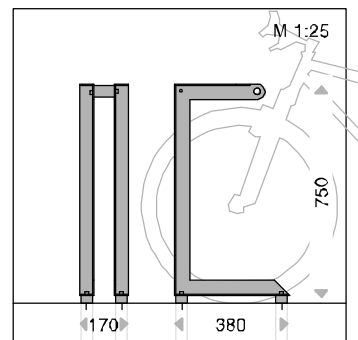

### QUADRATONE

Rahmen · Frame · Cadre

771	000	070
-----	-----	-----

Distanz · Distance · Distance

L 450 mm	771	001	045
----------	-----	-----	-----

L 650 mm	771	001	065
----------	-----	-----	-----

### QUADRATONE MEZZO

Rahmen · Frame · Cadre

772	000	075
-----	-----	-----

### CILINDRO

Rahmen · Frame · Cadre

773	000	077
-----	-----	-----