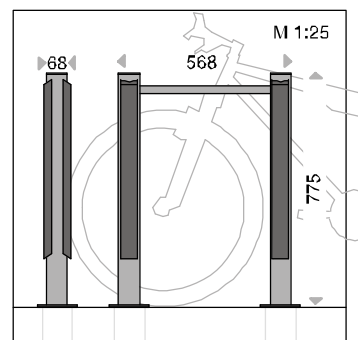

### QUADRATONE

Rahmen · Frame · Cadre

771	000	070
-----	-----	-----

Distanz · Distance · Distance

L 450 mm	771	001	045
----------	-----	-----	-----

L 650 mm	771	001	065
----------	-----	-----	-----

### QUADRATONE MEZZO

Rahmen · Frame · Cadre

772	000	075
-----	-----	-----

### CILINDRO

Rahmen · Frame · Cadre

773	000	077
-----	-----	-----