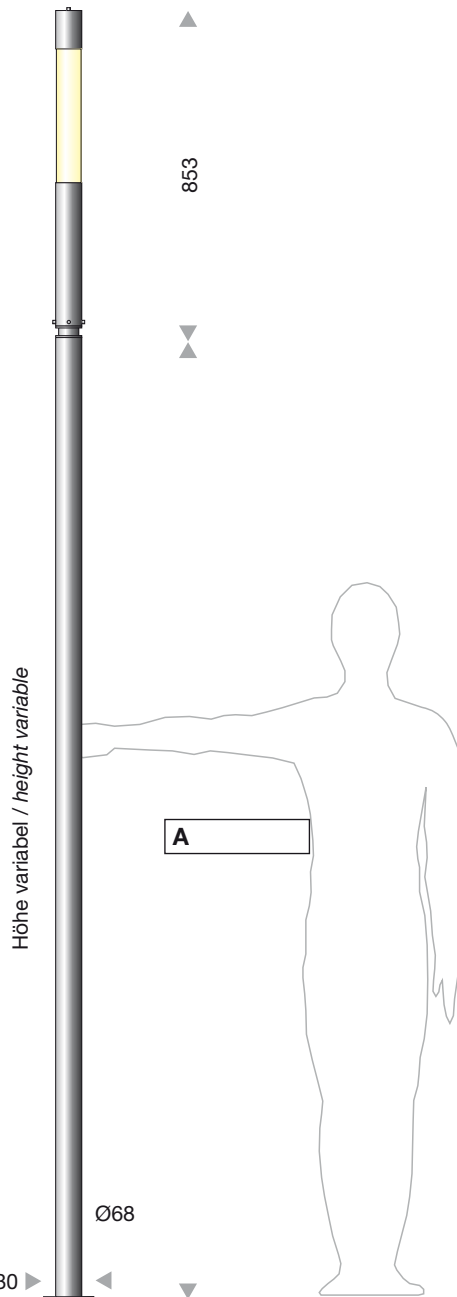

Designrohr / design pipe:

Ø 68 mm Edelstahl / stainless steel

V2A / type 304 V4A / type 316

Oberfläche / surface:

glasperlengestrahlt / glass-bead blasted

pulverbeschichtet / powder coated RAL DB

Nasslack / wet paint RAL DB

Oberflächenstruktur / surface texture:

Lichtauslass B / tube cut-out angle B:

 360°

Schutzrohr / protection pipe:

Polycarbonatglas / polycarbonate glass

transparent / transparent mattiert / frosted

schlagfest, staubdicht, strahlwassergeschützt IP 65

/ shock-, dust- and jet proof IP 65

säurebeständig / acid-resistant

Schutzklasse / electrical safety class: 1 2

Lichtrohr / light pipe:

Leuchtmittel / light source:

TC-L 36 Watt LED Watt

Lichtfarbe / colour temperature (CCT):

Spannung / voltage:

Netzteil / power supply:

Kabel / cable:

mit Kabel L 500 mm / with cable L 500 mm

oder / or mm

Montage auf / installation on:

.....

Weitere Angaben / more information: