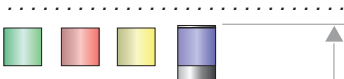

Spitze mit radialem Licht (360°), Farbe nach Wahl:  
radial top-light (360°), colour upon request:

**COLLONA Standrohrleuchte / light column Typ / type 510/3**

**Designrohr / design pipe:**

Ø mm Edelstahl / stainless steel  
V2A / type 304  V4A / type 316