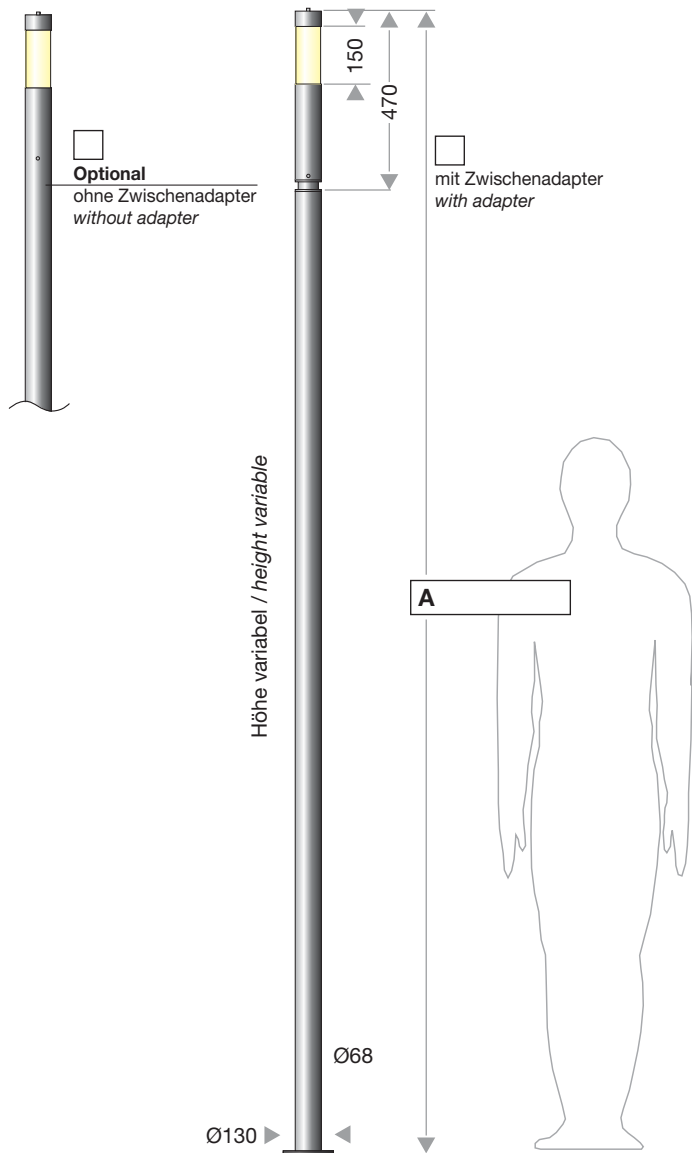

Designrohr / design pipe:

Ø 68 mm Edelstahl / stainless steel

V2A / type 304 V4A / type 316

Oberfläche / surface:

glasperlengestrahlt / glass-bead blasted

pulverbeschichtet / powder coated RAL DB

lackiert / painted RAL DB

Oberflächenstruktur / surface texture:

Lichtauslass B / tube cut-out angle B:

360°

Schutzrohr / protection pipe:

Polycarbonatglas / polycarbonate glass

transparent / transparent mattiert / frosted

schlagfest, staubdicht, strahlwassergeschützt IP 65

/ shock-, dust- and jet proof IP 65

säurebeständig / acid-resistant

Schutzklasse / electrical safety class: 1 2

Lichtrohr / light pipe:

Leuchtmittel / light source:

PL-C 22 Watt LED Watt

Lichtfarbe / colour temperature (CCT):

Spannung / voltage:

Netzteil / power supply:

Kabel / cable:

mit Kabel L 500 mm / with cable L 500 mm

oder / or mm

Montage auf / installation on:

.....

Weitere Angaben / more information: