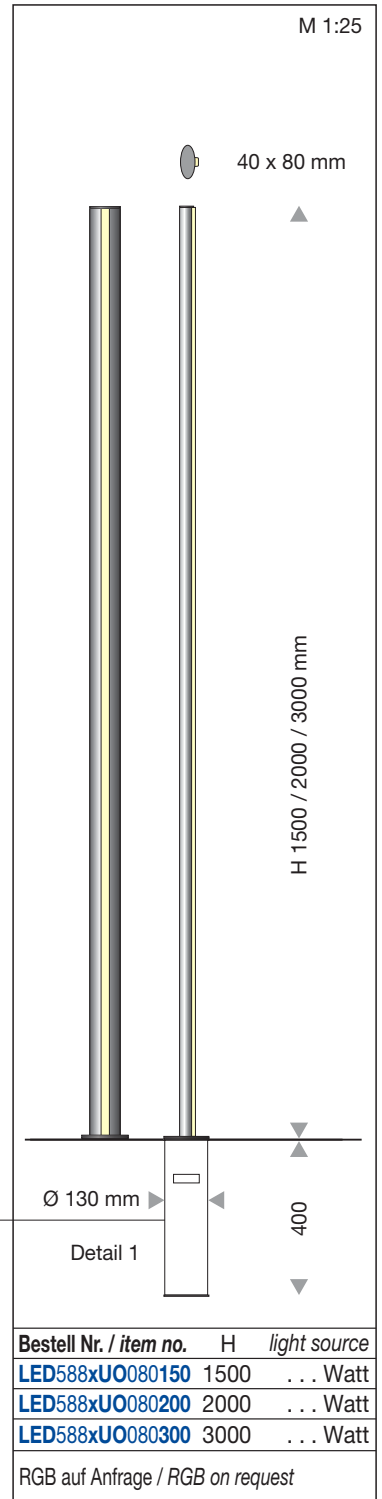

# LIGHTLINE

Poller -/ Standrohrleuchte · *Bollards / light columns*

Merisolo

**Bodenhülse / ground sleeve**  
Stauraum für Kabel / cable storage

bei bauseitigem Köcherfundament  
keine Bodenhülse erforderlich  
no ground sleeve needed in case  
of on-site sleeve foundation.  
siehe Seite 1.14 - see page 1.14

Bestell Nr. / item no.	Höhe / height
<a href="#">500100198</a>	305 mm
<a href="#">500100589</a>	400 mm