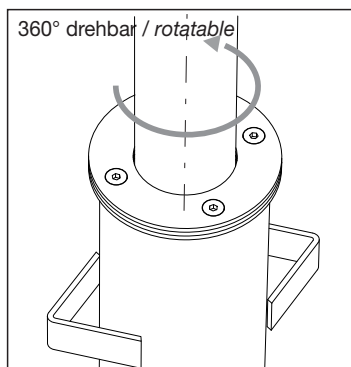

# LIGHTLINE

Poller -/ Standrohrleuchte · *Bollards / light columns*

Merisolo

**Bodenhülse / ground sleeve**  
Stauraum für Kabel / cable storage

bei bauseitigem Köcherfundament  
keine Bodenhülse erforderlich  
no ground sleeve needed in case  
of on-site sleeve foundation.  
siehe Seite 1.14 - see page 1.14

Bestell Nr. / item no.	Höhe / height
<a href="#">500100198</a>	305 mm
<a href="#">500100589</a>	400 mm