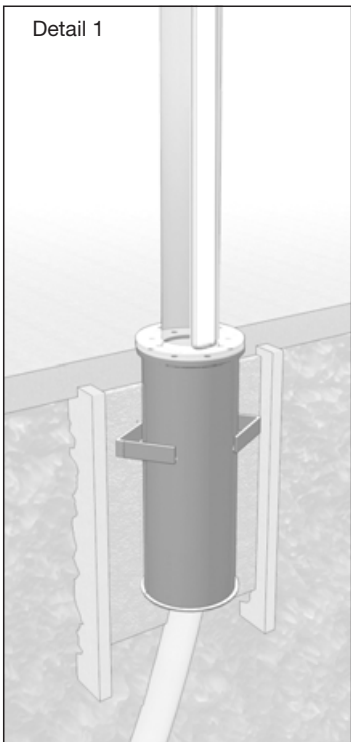

# LIGHTLINE

Poller -/ Standrohrleuchte · *Bollards / light columns*

Merisolo

**Bodenhülse / ground sleeve**  
Stauraum für Kabel / cable storage

bei bauseitigem Köcherfundament  
keine Bodenhülse erforderlich  
no ground sleeve needed in case  
of on-site sleeve foundation.  
siehe Seite 1.14 - see page 1.14

Bestell Nr. / item no.	Höhe / height
<a href="#">500100198</a>	305 mm
<a href="#">500100589</a>	400 mm