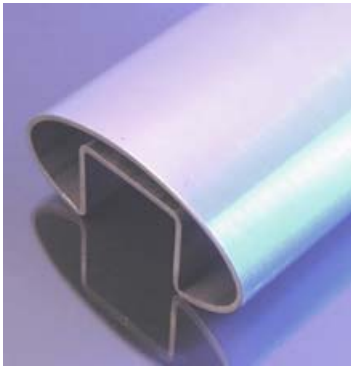

# LIGHTLINE

Poller -/ Standrohrleuchte · *Bollards / light columns*

Merisolo

**Bodenhülse / ground sleeve**  
Stauraum für Kabel / cable storage

bei bauseitigem Köcherfundament  
keine Bodenhülse erforderlich  
no ground sleeve needed in case  
of on-site sleeve foundation.  
siehe Seite 1.14 - see page 1.14

Bestell Nr. / item no.	Höhe / height
<a href="#">500100198</a>	305 mm
<a href="#">500100589</a>	400 mm